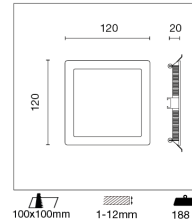

Caratteristiche generali

General characteristics / Caractéristiques générales / Obecné vlastnosti / Allgemeine Merkmale / Características generales / Geniká charaktistiká

Codice Articolo PQ-061230
Item number / Code de l'article / Kód položky / Artikelcode / Código del artículo / Kodikós stoicheíou

Codice EAN 9090171003161
EAN code / Code EAN / Kód EAN / EAN-Code / Código EAN / Kodikós EAN

Tecnologia LED
Technology / Technologie / Technologie / Technologie / Tecnología / Tecnología

Tipologia APPARECCHIO
Type / Type / Typ / Typ / Tipo / Týpos

Famiglia PANNELLI
Family / Famille / Rodina / Familie / Família / Oikogéneia

Linea P-QUADRO
Line / Ligne / Řádek / Linie / Línea / Grammí

Dimensioni

Dimensions and weight / Dimensions et poids / Rozměry a hmotnost / Abmessungen und Gewicht / Dimensiones y peso / Diastáseis kai város

Larghezza 120 mm
Width / Largeur / Šíře / Breite / Ancho / Plátos

Spessore 15 mm
Thickness / Épaisseur / Tloušťka / Dicke / Espesor / Páchos

Diametro foro 105 x 105 mm
Hole Diameter / Diamètre du trou / Průměr otvoru / Lochdurchmesser / Diámetro del agujero / Diámetros opón

Peso netto 200 gr
Net weight / Poids net / Čistá hmotnost / Nettogewicht / Peso neto / Katharó város

Imballo

Packing / Emballage / Obal / Verpackung / Embalaje / Syskevasía

Inner Carton 6 pz
Inner Carton / Carton Intérieur / Vnitřní karton / Innerer Karton / Caja de cartón interior / Esoterikó koutí

Master carton 24 pz
Master Carton / Maître Carton / Vnější karton / Vorlagenkarton / Master Carton / Κύριο κούτι

Peso lordo 240 gr
Gross weight / Poids Brut / Hrubá hmotnost / Bruttogewicht / Peso bruto / Meiktó város

Confezione Color Box
Package / Emballage / Balík / Paket / Paquete / Pakéto

Caratteristiche tecniche

Technical features / Caractéristiques techniques / Technické vlastnosti / Technische Merkmale / Características técnicas / Technická charaktistiká

Potenza effettiva 6W
Effective power / Puissance effective / Efektivní výkon / Wirkleistung / Poder efectivo / Apotelesmatiki ischýs

Luminosità 400 Lumen
Brightness / Luminosité / Jas / Helligkeit / Brillo / Lámpsi

Colore luce 3000K
Light color / Couleur claire / Barva světlá / Helle Farbe / Color claro / Chróma fotós

Resa cromatica (CRI) 80
Color rendition (CRI) / Rendu des couleurs (Cri) / Ztvárnění barev (CRI) / Farbwiedergabe (CRI) / Rendimiento de color (CRI) / Παράδοσι chromáton (CRI)

Dimmerabile N
Dimmable / Dimmable / Strmívatelné / Dimmbare / Regulable / Me roostáti

Voltaggio 100-240VAC
Voltage / Tension / Napětí / Spannung / Voltaje / Τάση

Altre caratteristiche

Other characteristics / Autres fonctionnalités / Další funkce / Andere Funktionen / Otras características / Άλλα charaktistiká

Fattore di potenza > 0,95
Power factor / Facteur de puissance / Účinník / Leistungsfaktor / Factor de potencia / Συτελεστής ισχύος

Frequenza 50/60 Hz
Frequency / Fréquence / Kmitočet / Frequenz / Frecuencia / Sychnotita