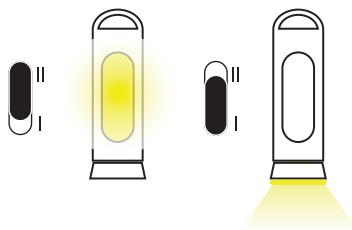

NEW

BLISTER - PROIETTORI PORTATILI **COMODA Solar**

Ricaricabile

VANTAGGI

Mini torcia LED portatile ricaricabile tramite cavo micro USB o tramite pannello fotovoltaico.

Caratteristiche

Grado di Protezione

Classe di isolamento

APPLICAZIONI

Pensato per campeggio, caccia, pesca, illuminazione generica dove non è presente nelle vicinanze la rete elettrica.

NEW CMD SOL-050065	5W	6500K	4V 1000mAh lead	autonomia 4 - 6 h	mm 51x51x174	gr 160	10/50

DOPPIA SORGENTE LUMINOSA

DOPPIA MODALITÀ DI RICARICA

- Cavetto micro USB (incluso)
- Pannello fotovoltaico

PANNELLO FOTOVOLTAICO

*Garanzia batteria 1 anno