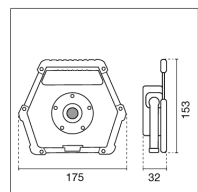

316 g

Caratteristiche generali

General characteristics / Caractéristiques générales / Obecné vlastnosti / Allgemeine Merkmale / Características generales / Γενικά χαρακτηριστικά

Codice Articolo MW-108040
Item number / Code de l'article / Kód položky / Artikelcode / Código del artículo / Kodikós stoicheíou

Codice EAN 9090171007107
EAN code / Code EAN / Kód EAN / EAN-Code / Código EAN / Kodikós EAN

Tecnologia LED
Technology / Technologie / Technologie / Tecnología / Tecnologia

Tipologia APPARECCHIO
Type / Type / Typ / Typ / Tipo / Τύπος

Famiglia PROIETTORI PORTATILI
Family / Famille / Rodina / Familie / Família / Οικογένεια

Linea MINI WORK
Line / Ligne / Řádek / Linie / Línea / Γραμμή

Dimensioni

Dimensions and weight / Dimensions et poids / Rozměry a hmotnost / Abmessungen und Gewicht / Dimensiones y peso / Διαστάσεις και βάρος

Larghezza 175 mm
Width / Largeur / Šířka / Breite / Ancho / Πλάτος

Spessore 32 mm
Thickness / Épaisseur / Tloušťka / Dicke / Espesor / Πάχος

Peso netto 316 gr
Net weight / Poids net / Čistá hmotnost / Nettogewicht / Peso neto / Katharó βάρος

Imballo

Packing / Emballage / Obal / Verpackung / Embalaje / Syskevasía

Inner Carton 1 pz
Inner Carton / Carton Intérieur / Vnitřní karton / Innerer Karton / Caja de cartón interior / Εσωτερικό κουτί

Master carton 20 pz
Master Carton / Maître Carton / Vnější karton / Vorlagenkarton / Master Carton / Κύριο κουτί

Peso lordo 308 gr
Gross weight / Poids Brut / Hrubá hmotnost / Bruttogewicht / Peso bruto / Μεϊκτό βάρος

Confezione BLISTER 1 pz.
Package / Emballage / Balík / Paket / Paquete / Πακέτο

Caratteristiche tecniche

Technical features / Caractéristiques techniques / Technické vlastnosti / Technische Merkmale / Características técnicas / Τεχνικά χαρακτηριστικά

Potenza effettiva 10W
Effective power / Puissance effective / Efektivní výkon / Wirkleistung / Poder efectivo / Αποτελεσματική ισχύς

Potenza equivalente 100W
Equivalent power / Puissance équivalente / Ekvivalentní výkon / Äquivalente Leistung / Potencia equivalente / Ισοδύναμη ισχύς

Luminosità 700 Lumen
Brightness / Luminosité / Jas / Helligkeit / Brillo / Lámpsi

Colore luce 4000K
Light color / Couleur claire / Barva světla / Helle Farbe / Color claro / Χρώμα φотός

Apertura fascio 90°
Beam opening / Ouverture du faisceau / Úhel vyzářování / Balkenöffnung / Apertura de la viga / Ανοίγμα δόκον

Resa cromatica (CRI) 80
Color rendition (CRI) / Rendu des couleurs (Cr) / Ztvárnění barev (CRI) / Farbwiedergabe (CRI) / Rendimiento de color (CRI) / Παράδοσι χρωμάτων (CRI)

Dimmerabile N
Dimmable / Dimmable / Strívatelné / Dimmbar / Regulable / Με ροοστάτι

Altre caratteristiche

Other characteristics / Autres fonctionnalités / Další funkce / Andere Funktionen / Otras características / Άλλα χαρακτηριστικά

Durata ore 30000 h
Duration / Durée / Trvání / Dauer / Duración / Diárkeia

Cicli di accensione 15000
Ignition cycles / Cycles d'allumage / Spínací cykly / Zündzyklen / Ciclos de encendido / Κύκλοι ανάflexis