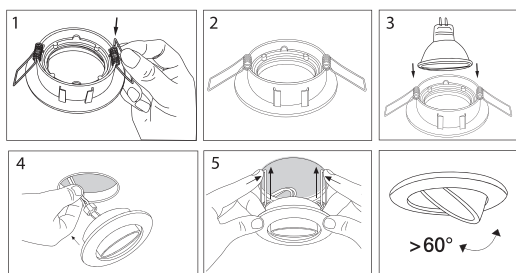

INCASSO - SUPPORTI KLAK

5 YEARS
WARRANTY

INCASSO

KLR

KLS

VANTAGGI

Corpo in alluminio pressofuso, supporti orientabili con sistema brevettato a scatto per una installazione rapida. Ghiera interna orientabile.

Caratteristiche

OK Superfici
Infiammabili

Prodotti disponibili in altre colorazioni:

Cromo Argento

APPLICAZIONI

Ideale per ambienti domestici, musei bar e hotel.

SISTEMA A SCATTO BREVETTATO

cod		mm	mm	gr	
KLR-AR	●	ø 90x31	ø 70	78	10/50
KLR-BI	○	ø 90x31	ø 70	78	10/50
KLR-CR	●	ø 90x31	ø 70	75	10/50
KLS-AR	●	90x90x31	70x70	87	10/50
KLS-BI	○	90x90x31	70x70	87	10/50
KLS-CR	●	90x90x31	70x70	87	10/50

Portalampada GU10 incluso