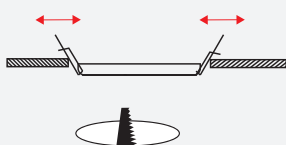

1 - Fissaggio a incasso