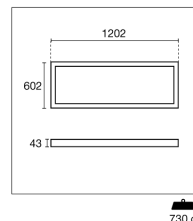

Caratteristiche generali

General characteristics / Caractéristiques générales / Obecné vlastnosti / Allgemeine Merkmale / Características generales / Geniká charaktiristiká

Codice Articolo KIT-PLF12060
Item number / Code de l'article / Kód položky / Artikelcode / Código del artículo / Kodikós stoicheíou

Codice EAN 9090171011142
EAN code / Code EAN / Kód EAN / EAN-Code / Código EAN / Kodikós EAN

Tecnologia LED
Technology / Technologie / Technologie / Technologie / Tecnologia / Technologia

Tipologia ACCESSORIO
Type / Type / Typ / Typ / Τύπο / Τύπος

Famiglia STAFFE
Family / Famille / Rodina / Familie / Família / Οικογένεια

Linea KIT PLAFONE 60X120
Line / Ligne / Řádek / Linie / Línea / Grammí

Dimensioni

Dimensions and weight / Dimensions et poids / Rozměry a hmotnost / Abmessungen und Gewicht / Dimensiones y peso / Διαστάσεις και βάρος

Larghezza 602 mm
Width / Largeur / Šíře / Breite / Ancho / Πλάτος

Spessore 43 mm
Thickness / Épaisseur / Tloušťka / Dicke / Espesor / Πάχος

Peso netto 730 gr
Net weight / Poids net / Čistá hmotnost / Nettogewicht / Peso neto / Katharó váρος

Imballo

Packing / Emballage / Obal / Verpackung / Embalaje / Syskevasía

Inner Carton 1 pz
Inner Carton / Carton Intérieur / Vnitřní karton / Innerer Karton / Caja de cartón interior / Εσωτερικό κουτί

Master carton 12 pz
Master Carton / Maître Carton / Vnější karton / Vorlagenkarton / Master Carton / Κύριο κουτί

Peso lordo 860 gr
Gross weight / Poids Brut / Hrubá hmotnost / Bruttogewicht / Peso bruto / Μεϊκτό váρος

Confezione Box
Package / Emballage / Balík / Paket / Paquete / Pakéto