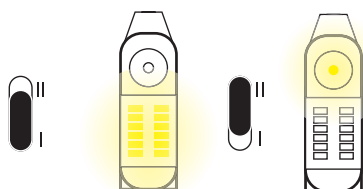

mm
157x105x50

gr
160

10/50

NEW CMDEM-060065

6W

6500K

3,7V 1500mAh lithium

DOPPIA SORGENTE LUMINOSA