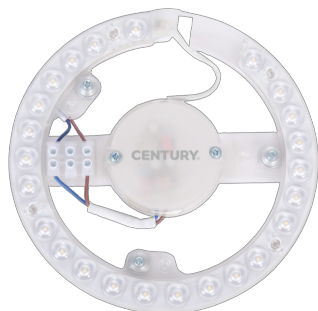

SPECIALE • CRL-1218040 CIRCOLINA LED

12W (70W) • 1050 Lumen • 4000K

RA	25.000	on off	-83%	LED		IP20	F
CRI>80	Durata	≥15.000 Accensioni	Risparmio	Classe energetica	Classe di isolamento	Grado di Protezione	OK Superfici Infiammabili