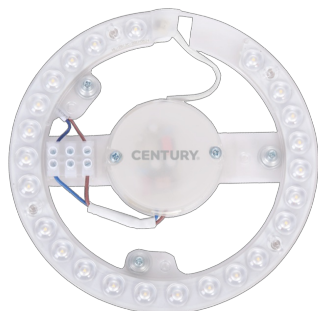

SPECIALE • CRL-1218030 CIRCOLINA LED

12W (70W) • 1050 Lumen • 3000K

CRI>80

Durata

≥15.000
Accensioni

Risparmio

Classe
energetica

Classe di
isolamento