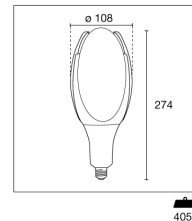

RA	20.000	on off	-83%	A+	IP20
CRI>80	Durata	≥15.000 Accensioni	Risparmio	Classe energetica	Grado di Protezione