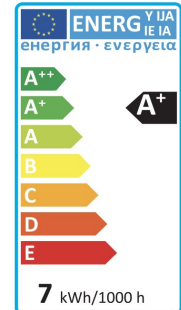

FARETTO SPOT • K2T7LED-071060

SPOT MULTILED

7W (50W ALO) • 480 Lumen • 6000K • GU10

25.000	on off	-86%	A+	IP20
Durata	≥15.000 Accensioni	Risparmio	Classe energetica	Grado di Protezione

Caratteristiche generali