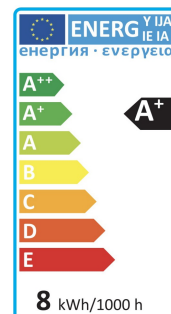

GLOBO • INVG200-082722 INCANTO EPOCA XL

8W (60W) • 806 Lumen • 2200K • E27

RA	25.000	on off	-87%	A+	IP20
CRI>80	Durata	≥15.000 Accensioni	Risparmio	Classe energetica	Grado di Protezione

Caratteristiche generali