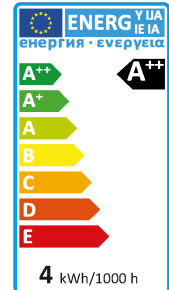

SPECIALE • INTB-041427 INCANTO

4W • 470 Lumen • 2700K • E14

RA	25.000	on off	-92%	A++	IP20
CRI>80	Durata	≥15.000 Accensioni	Risparmio	Classe energetica	Grado di Protezione

Caratteristiche generali

General characteristics / Caractéristiques générales / Obecné vlastnosti / Allgemeine Merkmale / Características generales / Γενικά χαρακτηριστικά