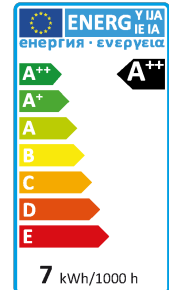

SPECIALE • INSTB-071460 INCANTO

7W • 1100 Lumen • 6000K • E14

RA	25.000	on off	-88%	A++	IP20
CRI>80	Durata	≥15.000 Accensioni	Risparmio	Classe energetica	Grado di Protezione

Caratteristiche generali

General characteristics / Caractéristiques générales / Obecné vlastnosti / Allgemeine Merkmale / Características generales / Γενικά χαρακτηριστικά