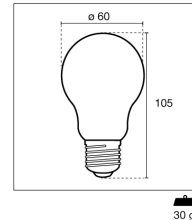

Caratteristiche generali

General characteristics / Caractéristiques générales / Obecné vlastnosti / Allgemeine Merkmale / Características generales / Geniká charaktiristiká

Codice Articolo INSG3P-082740
Item number / Code de l'article / Kód položky / Artikelcode / Código del artículo / Kodikós stoicheíou

Codice EAN 9090171010435
EAN code / Code EAN / Kód EAN / EAN-Code / Código EAN / Kodikós EAN

Tecnologia LED FILAMENTO
Technology / Technologie / Technologie / Technologie / Tecnología / Τεχνολογία

Tipologia SORGENTE
Type / Type / Typ / Typ / Tipo / Τύπος

Famiglia GOCCIA
Family / Famille / Rodina / Familie / Família / Οικογένεια

Linea INCANTO SATEN
Line / Ligne / Řádek / Linie / Línea / Γραμμή

Dimensioni

Dimensions and weight / Dimensions et poids / Rozměry a hmotnost / Abmessungen und Gewicht / Dimensões y peso / Διαστάσεις και βάρος

Altezza 105 mm
Height / Hauteur / Výška / Höhe / Altura / Ύψος

Diametro 60 mm
Diameter / Diamètre / Průměr / Durchmesser / Diámetro / Διαμέτρος

Peso netto 30 gr
Net weight / Poids net / Čistá hmotnost / Nettogewicht / Peso neto / Καθαρό βάρος

Imballo

Packing / Emballage / Obal / Verpackung / Embalaje / Syskevasia

Inner Carton 10 pz
Inner Carton / Carton Intérieur / Vnitřní karton / Innerer Karton / Caja de cartón interior / Εσωτερικό κουτί

Master carton 50 pz
Master Carton / Maître Carton / Vnější karton / Vorlagenkarton / Master Carton / Κύριο κουτί

Confezione Color Box
Package / Emballage / Balík / Paket / Paquete / Πακέτο

Caratteristiche tecniche

Technical features / Caractéristiques techniques / Technické vlastnosti / Technische Merkmale / Características técnicas / Technická charaktiristiká

Attacco lampada E27
Lamp connection / Connexion de la lampe / Připojení lampy / Lampenanschluss / Conexión de la lámpara / Σύνδεση λαμπτήρα

Potenza effettiva 8W
Effective power / Puissance effective / Efektivní výkon / Wirkleistung / Poder efectivo / Αποτελεσματική ισχύς

Potenza equivalente 75W
Equivalent power / Puissance équivalente / Ekvivalentní výkon / Äquivalente Leistung / Potencia equivalente / Ισοδύναμη ισχύς

Luminosità 1055 Lumen
Brightness / Luminosité / Jas / Helligkeit / Brillo / Lámpsi

Colore luce 4000K
Light color / Couleur claire / Barva světla / Helle Farbe / Color claro / Χρόμα φотός

Apertura fascio 360°
Beam opening / Ouverture du faisceau / Úhel vyzařování / Balkenöffnung / Apertura de la viga / Ανοίγμα δοκών

Resa cromatica (CRI) > 80
Color rendition (CRI) / Rendu des couleurs (Cri) / Ztvárnění barev (CRI) / Farbwiedergabe (CRI) / Rendimiento de color (CRI) / Παράδοσι χρωμάτων (CRI)

Dimmerabile N
Dimmable / Dimmable / Strmivatelné / Dimmbare / Regulable / Με ροοστάτι

Voltaggio 220-240V/AC
Voltage / Tension / Napětí / Spannung / Voltaje / Τάση

Altre caratteristiche

Other characteristics / Autres fonctionnalités / Další funkce / Andere Funktionen / Otras características / Άλλα χαρακτηριστικά