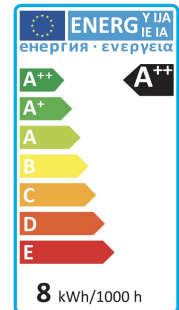

GOCCIA • INSG3P-082740 INCANTO SATEN

8W (75W) • 1055 Lumen • 4000K • E27

RA	25.000	on off	-89%	A++	IP20
CRI>80	Durata	≥15.000 Accensioni	Risparmio	Classe energetica	Grado di Protezione

Caratteristiche generali