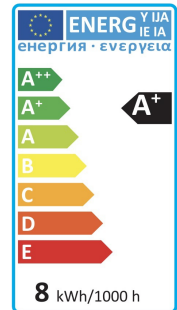

GOCCIA • INSG3D-082740 INCANTO SATEN

8W (60W) • 806 Lumen • 4000K • E27

CRI>80

Durata

≥15.000
Accensioni

Risparmio

Classe
energetica

Grado di
Protezione