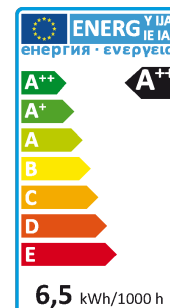

Caratteristiche generali

General characteristics / Caractéristiques générales / Obecné vlastnosti / Allgemeine Merkmale / Características generales / Geniká charaktiristiká

Codice Articolo DSD-061230
Item number / Code de l'article / Kód položky / Artikelcode / Código del artículo / Kodikós stoicheíou

Codice EAN 9090171013672
EAN code / Code EAN / Kód EAN / EAN-Code / Código EAN / Kodikós EAN

Tecnologia LED
Technology / Technologie / Technologie / Technologie / Tecnología / Tecnología

Tipologia SORGENTE
Type / Type / Typ / Typ / Tipo / Týpos

Famiglia FARETTO SPOT
Family / Famille / Rodina / Familie / Família / Oikogéneia

Linea DICRO SHOP 90
Line / Ligne / Rádek / Linie / Línea / Grammí

Dimensioni

Dimensions and weight / Dimensions et poids / Rozměry a hmotnost / Abmessungen und Gewicht / Dimensões y peso / Diastáseis kai város

Altezza 55 mm
Height / Hauteur / Výška / Höhe / Altura / Ύψος

Diametro 50 mm
Diameter / Diamètre / Průměr / Durchmesser / Diámetro / Diámetros

Peso netto 72 gr
Net weight / Poids net / Čistá hmotnost / Nettogewicht / Peso neto / Katharó város

Imballo

Packing / Emballage / Obal / Verpackung / Embalaje / Syskevasia

Inner Carton 10 pz
Inner Carton / Carton Intérieur / Vnitřní karton / Innerer Karton / Caja de cartón interior / Eseterikó koutí

Master carton 50 pz
Master Carton / Maître Carton / Vnější karton / Vorlagenkarton / Master Carton / Κύριο κουτί

Confezione Color Box
Package / Emballage / Balík / Paket / Paquete / Pakéto

Caratteristiche tecniche

Technical features / Caractéristiques techniques / Technické vlastnosti / Technische Merkmale / Características técnicas / Techniká charaktiristiká

Attacco lampada GU10
Lamp connection / Connexion de la lampe / Připojení lampy / Lampenanschluss / Conexión de la lámpara / Σύνδεσι lampτίρα

Potenza effettiva 6,5W
Effective power / Puissance effective / Efektivní výkon / Wirkleistung / Poder efectivo / Apotelesmatikí ischýs

Potenza equivalente 50W ALO
Equivalent power / Puissance équivalente / Ekvivalentní výkon / Äquivalente Leistung / Potencia equivalente / Ισοδύναμι ισχύς

Luminosità 500 Lumen
Brightness / Luminosité / Jas / Helligkeit / Brillo / Lámpsi

Colore luce 3000K
Light color / Couleur claire / Barva světlá / Helle Farbe / Color claro / Χρόμα fotós

Apertura fascio 12°
Beam opening / Ouverture du faisceau / Úhel vyzářování / Balkenöffnung / Apertura de la viga / Ανοίγμα dokón

Resa cromatica (CRI) > 90
Color rendition (CRI) / Rendu des couleurs (Cri) / Ztvárnění barev (CRI) / Farbwiedergabe (CRI) / Rendimiento de color (CRI) / Παράδοσι chromáton (CRI)

Dimmerabile S
Dimmable / Dimmable / Strmivatelné / Dimmbare / Regulable / Me roostáti

Voltaggio 220-240V/AC
Voltage / Tension / Napětí / Spannung / Voltaje / Τάση

Altre caratteristiche

Other characteristics / Autres fonctionnalités / Další funkce / Andere Funktionen / Otras características / Άλλα χαρακτηριστικά