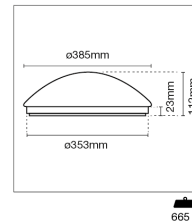

Caratteristiche generali

General characteristics / Caractéristiques générales / Obecné vlastnosti / Allgemeine Merkmale / Características generales / Geniká charaktiristiká

Codice Articolo BCP-243840
Item number / Code de l'article / Kód položky / Artikelcode / Código del artículo / Kodikós stoicheíou

Codice EAN 9090171008838
EAN code / Code EAN / Kód EAN / EAN-Code / Código EAN / Kodikós EAN

Tecnologia LED
Technology / Technologie / Technologie / Technologie / Tecnología / Tecnología

Tipologia APPARECCHIO
Type / Type / Typ / Typ / Tipo / Týpos

Famiglia PLAFONIERE
Family / Famille / Rodina / Familie / Família / Οικογένεια

Linea BLANCA PERLA
Line / Ligne / Ράδεκ / Linie / Línea / Grammí

Dimensioni

Dimensions and weight / Dimensions et poids / Rozměry a hmotnost / Abmessungen und Gewicht / Dimensiones y peso / Διαστάσεις και βάρος

Altezza 112 mm
Height / Hauteur / Výška / Höhe / Altura / Ύψος

Diametro 385 mm
Diameter / Diamètre / Průměr / Durchmesser / Diámetro / Diámetros

Peso netto 625 gr
Net weight / Poids net / Čistá hmotnost / Nettogewicht / Peso neto / Καθαρό βάρος

Imballo

Packing / Emballage / Obal / Verpackung / Embalaje / Syskevasía

Inner Carton 1 pz
Inner Carton / Carton Intérieur / Vnitřní karton / Innerer Karton / Caja de cartón interior / Εσωτερικό κουτί

Master carton 6 pz
Master Carton / Maître Carton / Vnější karton / Vorlagenkarton / Master Carton / Κύριο κουτί

Peso lordo 1047 gr
Gross weight / Poids Brut / Hrubá hmotnost / Bruttogewicht / Peso bruto / Μεϊκτό βάρος

Confezione Color Box
Package / Emballage / Balík / Paket / Paquete / Πακέτο

Caratteristiche tecniche

Technical features / Caractéristiques techniques / Technické vlastnosti / Technische Merkmale / Características técnicas / Τεχνικά χαρακτηριστικά

Potenza effettiva 24W
Effective power / Puissance effective / Efektivní výkon / Wirkleistung / Poder efectivo / Αποτελεσματική ισχύς

Potenza equivalente 120W
Equivalent power / Puissance équivalente / Ekvivalentní výkon / Äquivalente Leistung / Potencia equivalente / Ισοδύναμη ισχύς

Luminosità 1800 Lumen
Brightness / Luminosité / Jas / Helligkeit / Brillo / Lámpsi

Colore luce 4000K
Light color / Couleur claire / Barva světle / Helle Farbe / Color claro / Χρόμα fotos

Apertura fascio 160°
Beam opening / Ouverture du faisceau / Úhel vyzařování / Balkenöffnung / Apertura de la viga / Ανοίγμα δοκών

Resa cromatica (CRI) > 80
Color rendition (CRI) / Rendu des couleurs (Cri) / Ztvárnění barev (CRI) / Farbwiedergabe (CRI) / Rendimiento de color (CRI) / Παράδοσι χρωμάτων (CRI)

Dimmerabile N
Dimmable / Dimmable / Strímovatelné / Dimmbare / Regulable / Με ροostάτι

Voltaggio 230V/AC
Voltage / Tension / Napětí / Spannung / Voltaje / Τάση

Altre caratteristiche

Other characteristics / Autres fonctionnalités / Další funkce / Andere Funktionen / Otras características / Άλλα χαρακτηριστικά

Fattore di potenza > 0,50
Power factor / Facteur de puissance / Účinnost / Leistungsfaktor / Factor de potencia / Συνηλεστές ισχύος